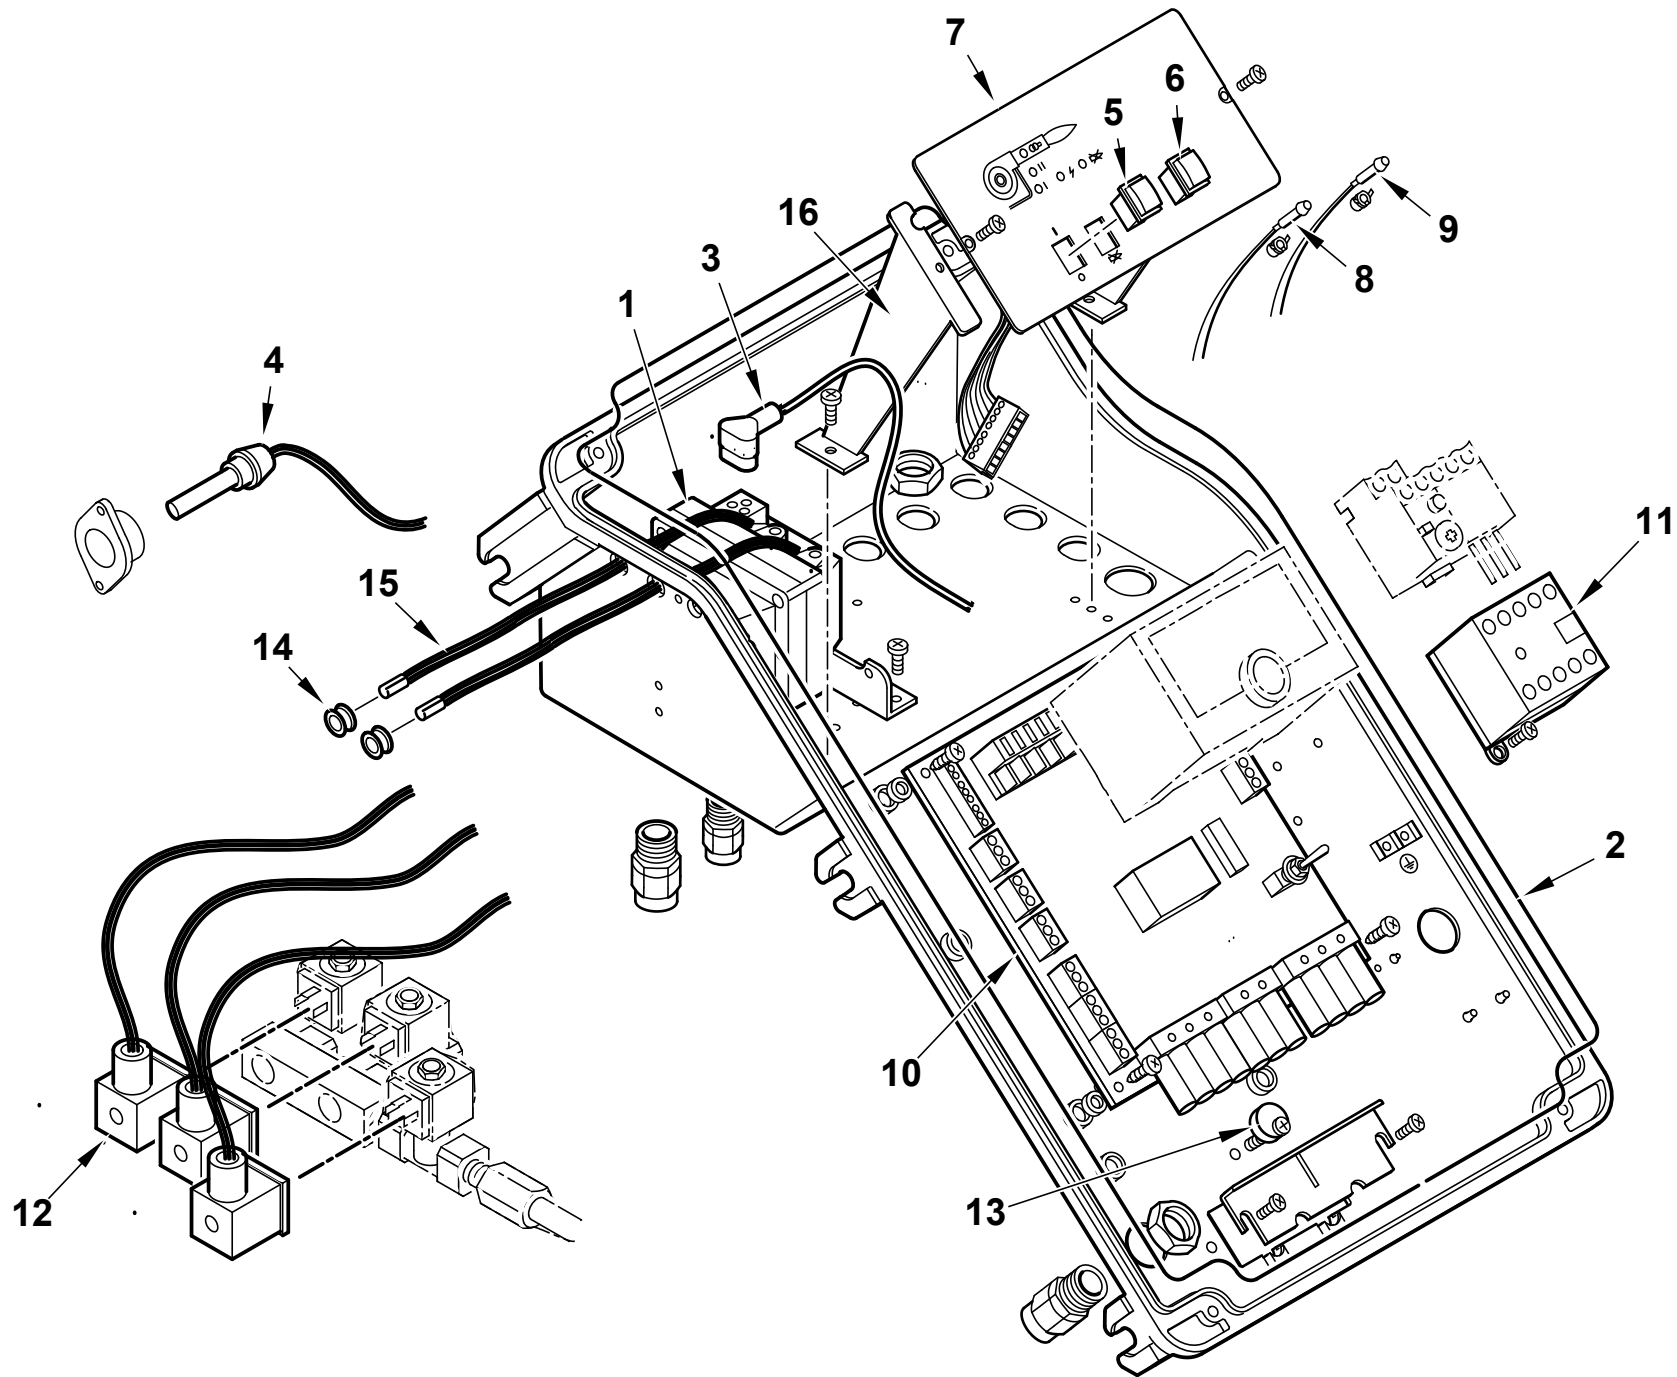

Поз	Артикул	Наименование	Примечание
1	0024090001	Пламенная головка	
2	0024080005	Головка горелки	
3	0024090004	Муфта соединительная	
4	0024010010	Палец	
5	23928	Изолятор	
6	53615	Штекер	
7	0024060023	Втулка	
8	31483	Штуцер давления	
9	0024100124	Крыльчатка	
10	18341	Держатель датчика	
11	0005140778	Кабель	
12	8024030088	Крышка блока управления	
13	0005060037	Наконечник	
14	0024030089	Крышка	
15	0024040038	Втулка	
16	0005030112	Автомат горения LMO 44.255	
17	0005110127	Реле тепловое	
18	0005010265	Мотор 5,5 кВт	
19	0024100123	Фланец	
20	0024090002	Подпорная шайба	
21	49375	Шестигранник	
22	0010190004	Стакан	
23	27017	Скоба	
24	53616	Удлинитель электрода	
25	0024090009	Электрод розжига	
26	0010190005	Опора	
27	49472	Скоба	
28	0024060008	Пластина опорная	
30	4314	Гайка	
31	14168	Опора	
32	0024080002	Ствол форсунки	
33	0024060026	Тяга с шарниром	
34	0024080003	Ствол форсунки	
35	0024010009	Рычаг	
36	0024010008	Сектор	
37	0024050020	Сопло вентилятора	
38	23839	Сальник	
39	0020020030	Стекло	
40	0005040111	Сервопривод Siemens SQN72	
41	0024090010	Вал	
42	0024050052	Воздушная заслонка	
43	54056	Втулка	

Поз	Артикул	Наименование	Примечание
1	0005020093	Трансформатор розжига	
2	0024010018	Прокладка	
3	0005130089	Штекер	
4	0005030381	Фотодатчик Siemens	
5	0005120134	Выключатель	
6	0005120135	Кнопка	
7	0024060002	Панель управления	
8	0005120132	Лампочка зеленая с кабелем	

Поз	Артикул	Наименование	Примечание
9	0005120133	Лампочка красная с кабелем	
10	0006120030	Монтажная плата	
11	0005110113	Пускатель	
12	0005130175	Штекер	
13	0024010019	Эксцентрик	
14	0005140236	Кабельный ввод	
15	0005020054	Кабель розжига	
16	0024030014	Суппорт	